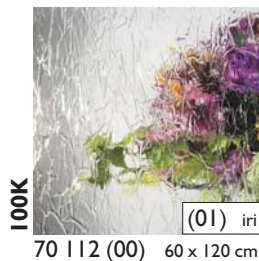

Die angegebenen Glasmaße sind Cirka-Maße / The noted measurements are approx.

FLACHGLAS / FLAT GLASS

Opalescent, halbtransparent
Opalescent, semi translucent

Die angegebenen Glasmaße sind Cirka-Maße / The noted measurements are approx.

Spectrum, CC-Linie
Spectrum, CC-line

70 960 00 Rack Pack
80 sortierte Zuschnitte 30 x 30 cm
80 pcs. 30 x 30 cm (12" x 12")

70 965 00 Premium Pack
80 sortierte Zuschnitte 20 x 30 cm
80 pcs. 20 x 30 cm (8" x 12")

Die angegebenen Glasmaße sind Cirka-Maße / The noted measurements are approx.

Klare Strukturgläser / Clear Textures

Transparente Gläser /
Translucent colors

Die angegebenen Glasmaße sind Cirka-Maße / The noted measurements are approx.